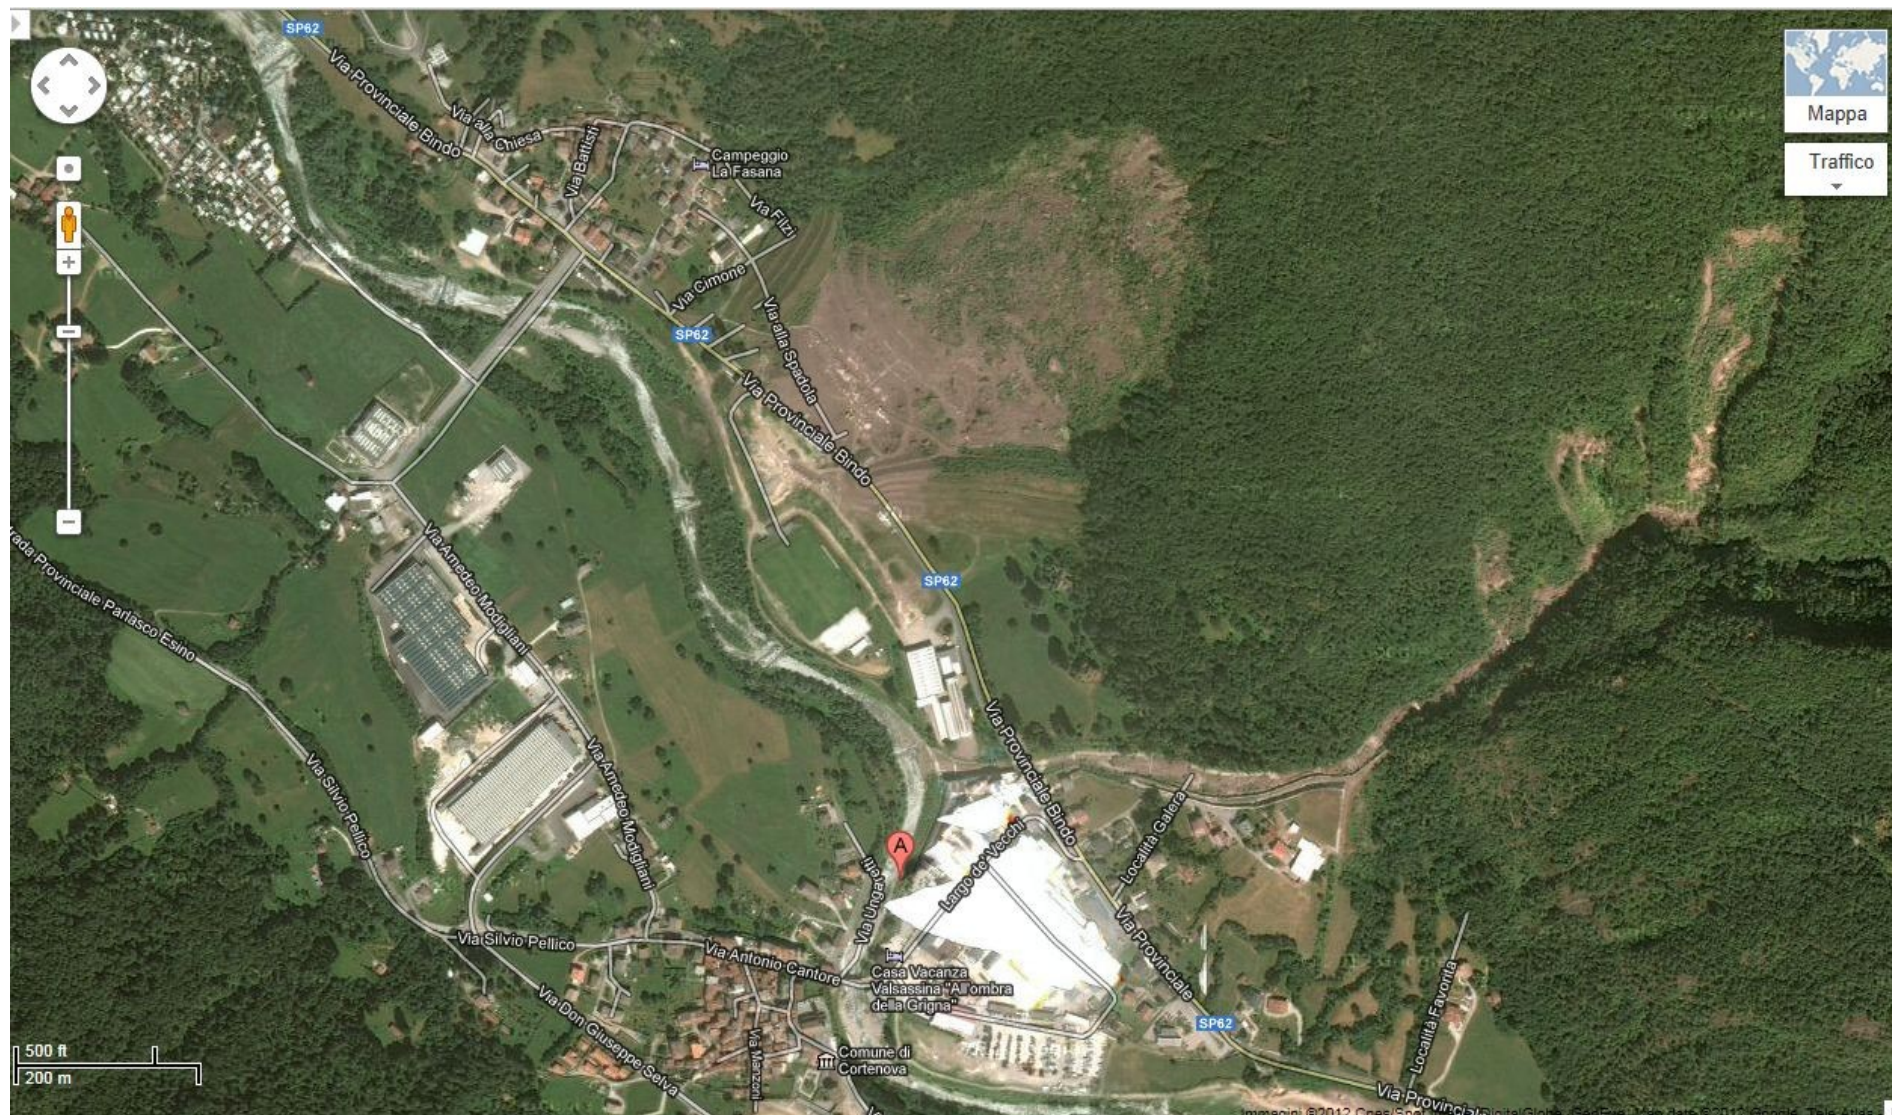

ESERCITAZIONE CONGIUNTA

Protezione Civile Cortenova - Imbersago

Cortenova 30 Giugno - 1 Luglio 2012

Fig.1: FRANE CORTENOVA (Google-Maps)

Per le foto dell'epoca ed il resoconto del nostro intervento visita il sito: <http://www.protezionecivile-imbersago.com/foto-frana.html>

ESERCITAZIONE CONGIUNTA

Protezione Civile Cortenova - Imbersago

Cortenova 30 Giugno - 1 Luglio 2012

Fig.2: CORTENOVA DAL SATELLITE PRIMA DELLA FRANA (Bing-Maps)

Per le foto dell'epoca ed il resoconto del nostro intervento visita il sito: <http://www.protezionecivile-imbersago.com/foto-frana.html>

ESERCITAZIONE CONGIUNTA

Protezione Civile Cortenova - Imbersago

Cortenova 30 Giugno - 1 Luglio 2012

Fig.3: IMMAGINI RECENTI CORTENOVA DAL SATELLITE (Google-Maps)

Per le foto dell'epoca ed il resoconto del nostro intervento visita il sito: <http://www.protezionecivile-imbersago.com/foto-frana.html>

ESERCITAZIONE CONGIUNTA

Protezione Civile Cortenova - Imbersago

Cortenova 30 Giugno - 1 Luglio 2012

Fig.4: Stessa vista di fig.3 prima delle Frane

Per le foto dell'epoca ed il resoconto del nostro intervento visita il sito: <http://www.protezionecivile-imbersago.com/foto-frana.html>