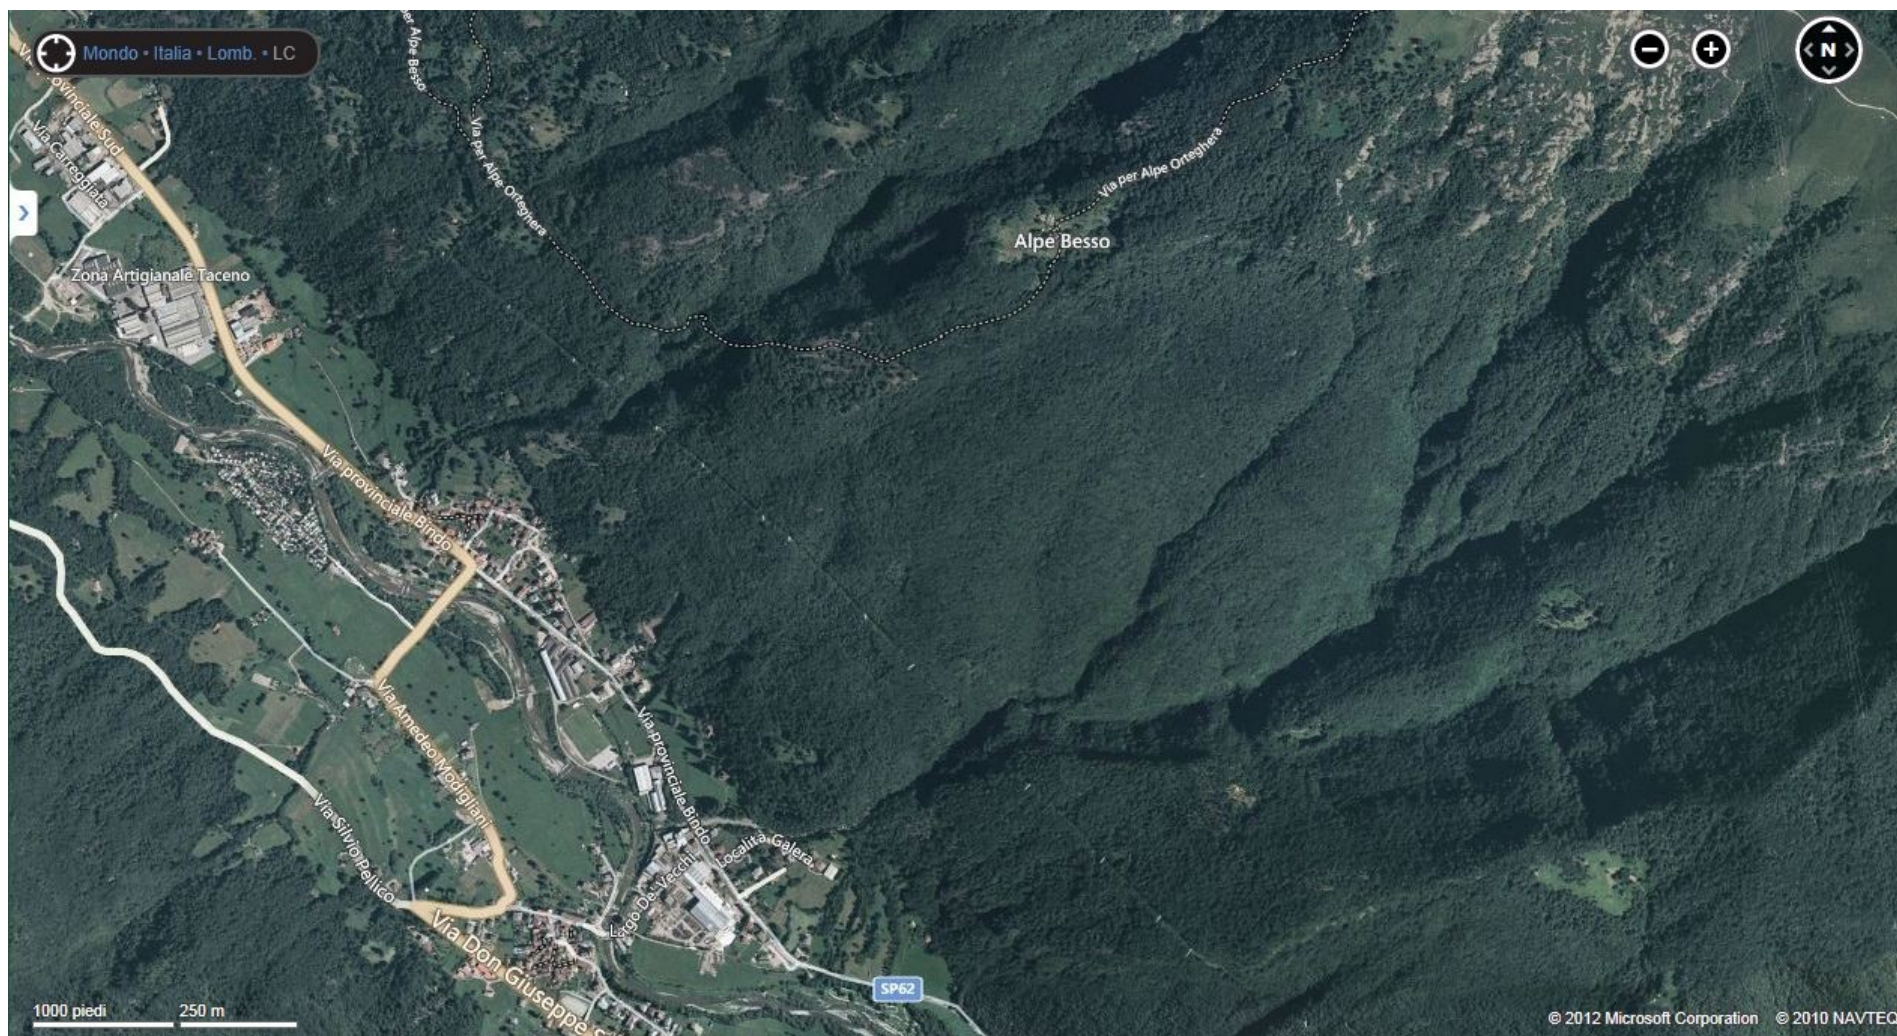

ESERCITAZIONE CONGIUNTA

Protezione Civile Cortenova - Imbersago

Cortenova 30 Giugno - 1 Luglio 2012

Fig.1: FRANE CORTENOVA (Google-Maps)

Per le foto dell'epoca ed il resoconto del nostro intervento visita il sito: <http://www.protezionecivile-imbersago.com/foto-frana.html>

ESERCITAZIONE CONGIUNTA

Protezione Civile Cortenova - Imbersago

Cortenova 30 Giugno - 1 Luglio 2012

Fig.2: CORTENOVA DAL SATELLITE PRIMA DELLA FRANA (Bing-Maps)

Per le foto dell'epoca ed il resoconto del nostro intervento visita il sito: <http://www.protezionecivile-imbersago.com/foto-frana.html>

ESERCITAZIONE CONGIUNTA

Protezione Civile Cortenova - Imbersago

Cortenova 30 Giugno - 1 Luglio 2012

Fig.3: IMMAGINI RECENTI CORTENOVA DAL SATELLITE (Google-Maps)

Per le foto dell'epoca ed il resoconto del nostro intervento visita il sito: <http://www.protezionecivile-imbersago.com/foto-frana.html>

ESERCITAZIONE CONGIUNTA

Protezione Civile Cortenova - Imbersago

Cortenova 30 Giugno - 1 Luglio 2012

Fig.4: Stessa vista di fig.3 prima delle Frane

Per le foto dell'epoca ed il resoconto del nostro intervento visita il sito: <http://www.protezionecivile-imbersago.com/foto-frana.html>